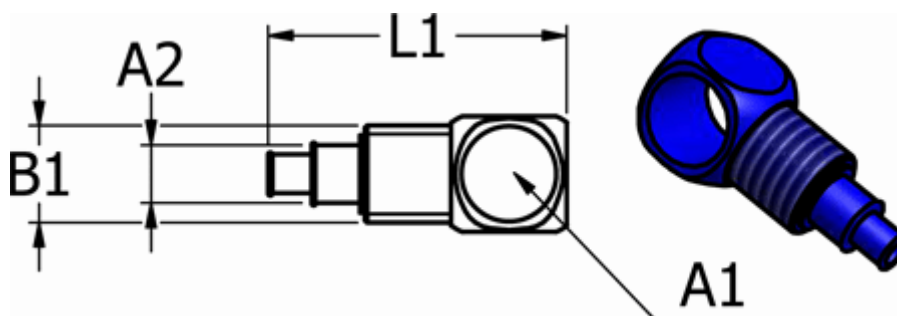

Varenummer: 5861314

Beskrivelse: Push-on fitting POM 13/14, Ø6/4 for gevind G 1/4"  
banjoring, blå

## Mål

For slange A2	= 6/4
Gevind på banjobolt	= G 1/4"
L1	= 35
Til banjobolt A1	= 14/12
Til omløber B1	= 16/12 M10x1